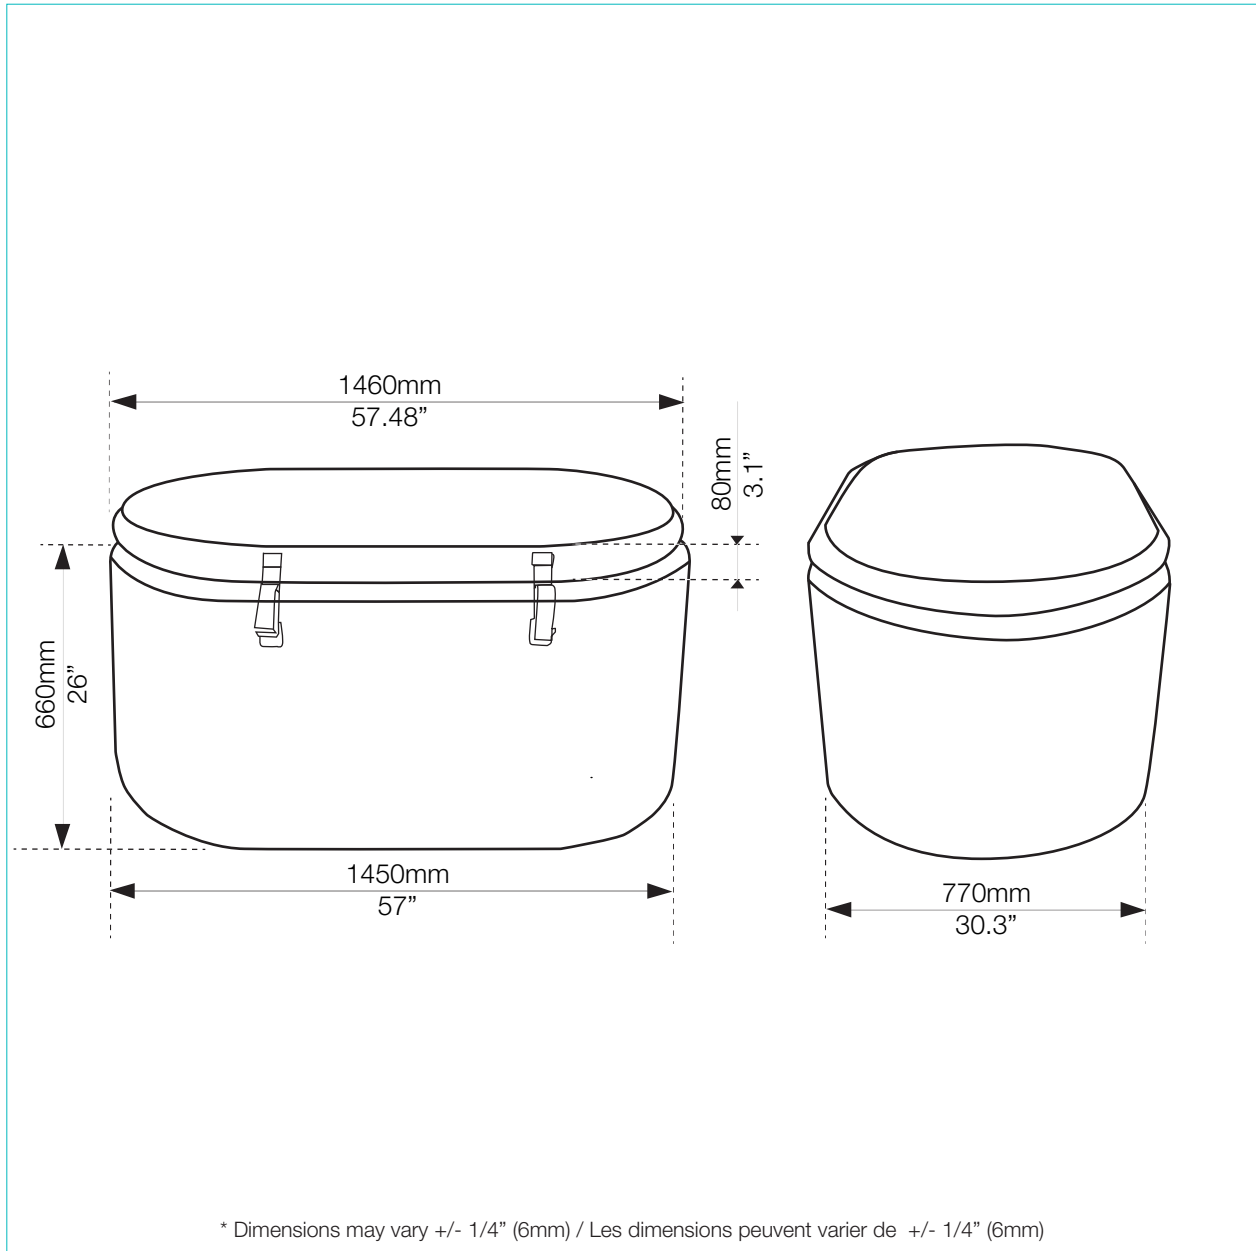

COLD PLUNGE
TUB

BAIGNOIRE DE
PLONGÉE À
FROID

CP2-3260-PVC

DIMENSIONS	WEIGHT POIDS	MATERIAL MATERIEL	WATER CAPACITY CAPACITÉ DE L'EAU
57.5" x 30.3 x 26" 1460 x 770 x 660 mm	28.7 lbs 13 Kg	PVC	
FINISH FINITION	DRAIN LOCATION LOCATION DU DRAIN	PIECES PIÈCES	74 gal 280 lts
Black Noir	Side Latéral	1 pc	